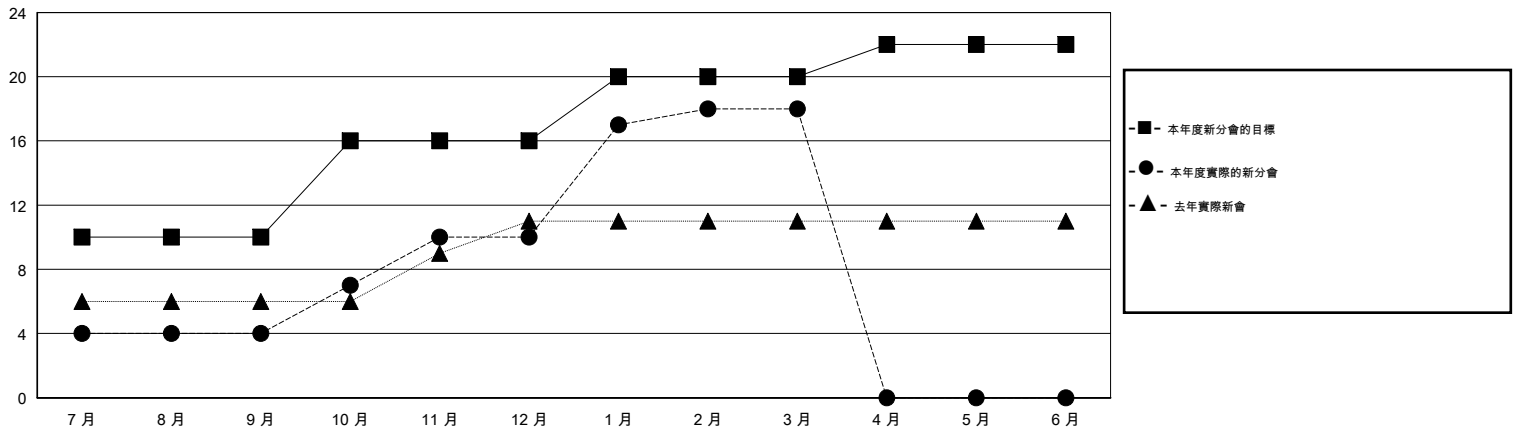

MONTHLY MEMBERSHIP PROGRESS REPORT

District 383

Results as of: 3/31/2015

GMT: WUSHUN XU

地點 CHINA

GMT憲章區 5

分會				
成果 2014-2015				
季	新分會目標	新會	會員流失的分會	淨增/減
7月/8月/9月	10	4	0	4
10月/11月/12月	6	6	0	6
1月/2月/3月	4	8	0	8
4月/5月/6月	2	0	0	0

位會員@每位須繳				
成果 2014-2015				
季	新會員目標	增加的授証/新會員	退會人數	淨增/減
7月/8月/9月	430	235	38	197
10月/11月/12月	280	327	63	264
1月/2月/3月	200	316	59	257
4月/5月/6月	40	0	0	0

目標與實際新會累積