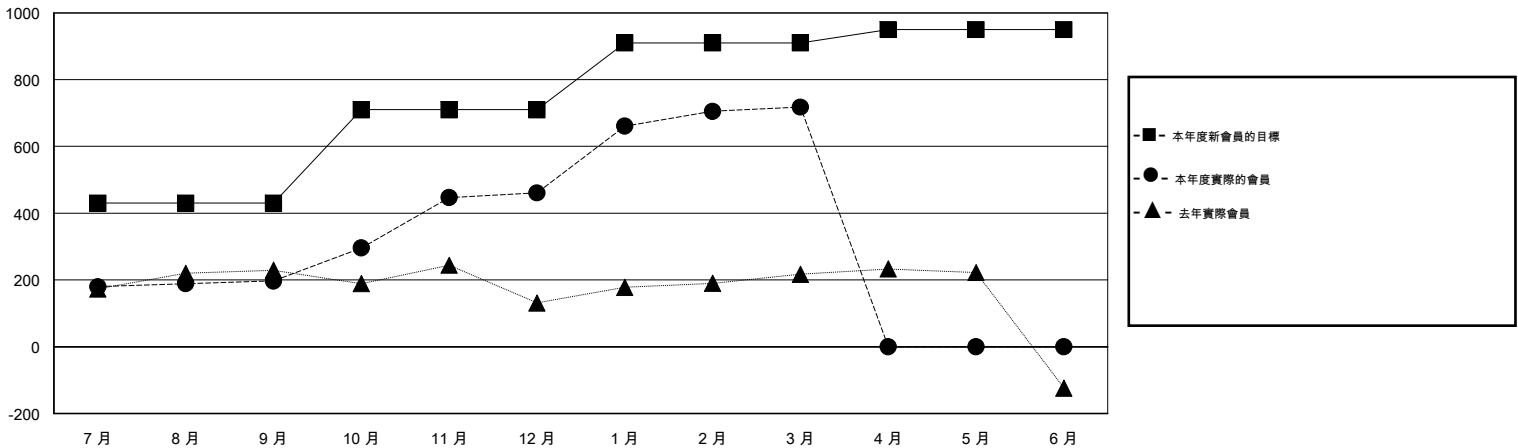

目標和實際會員累積

已取消的分會: 0	51 CLUBS OF 66 增添1位或以上的新會員	性別分佈
放棄的會員		男 1,193 (64.31%)
過世 0		女 662 (35.69%)
分會已取消 0	點擊這裡取得健康評估資料	家庭單位會員 180
其他 160		戶長 87
總計 160		非戶長 93